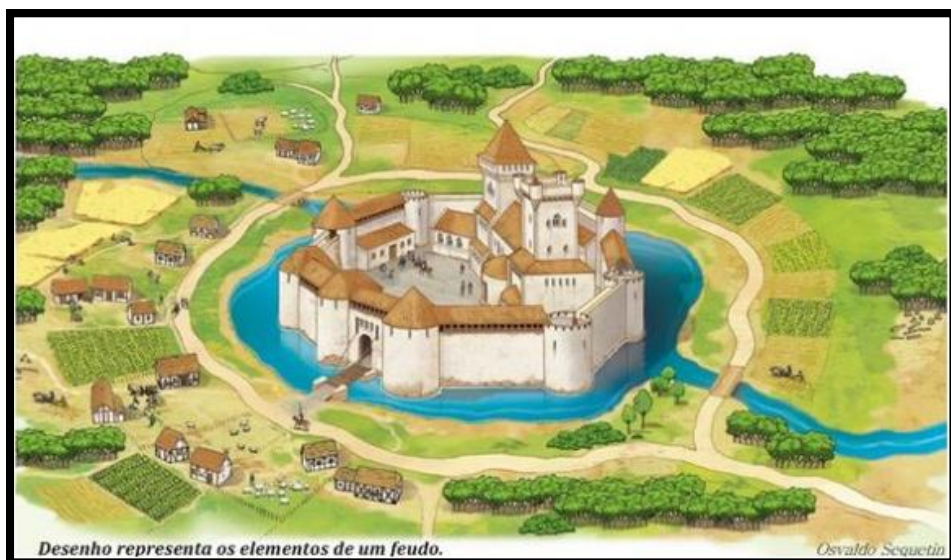

Nome: _____ Professor(a): _____

Série & Turma: _____ Data: _____

ATIVIDADE DE HISTÓRIA - IDADE MÈDIA

Vamos conhecer sobre os Feudos? Depois, resolva o desafio da cruzadinha!

O feudo era uma grande terra onde as pessoas viviam e trabalhavam na Idade Média. No feudo, havia o castelo, onde morava o senhor feudal, e as terras ao redor, onde os servos trabalhavam. O senhor feudal mandava no feudo e deveria proteger as pessoas que viviam lá.

Os servos trabalhavam no campo, plantando e colhendo. Em troca, eles podiam viver e se alimentar no feudo. Eles também precisavam pagar impostos ao senhor feudal e ajudá-lo sempre que ele precisasse. A vida dos servos era muito difícil, e eles não tinham o direito de sair dos feudos conforme desejassem. Era preciso a autorização do senhor feudal, o que raramente acontecia.

Lugar que as pessoas viviam na Idade Média.

➤ F _ _ _ _

Os servos pagavam _____ para o senhor feudal.

➤ I _ _ _ _ _

Pessoas que trabalhavam nos feudos.

➤ _ _ _ V _ _

Os servos trabalhavam no _____.

➤ _ _ M _ _

Moradia dos senhores feudais.

➤ _ _ _ _ _ _ _

Servos e senhores viviam na Idade _____.

➤ _ _ D _ _

O Senhor _____ deveria proteger o Feudo.

➤ _ _ _ _ _ L